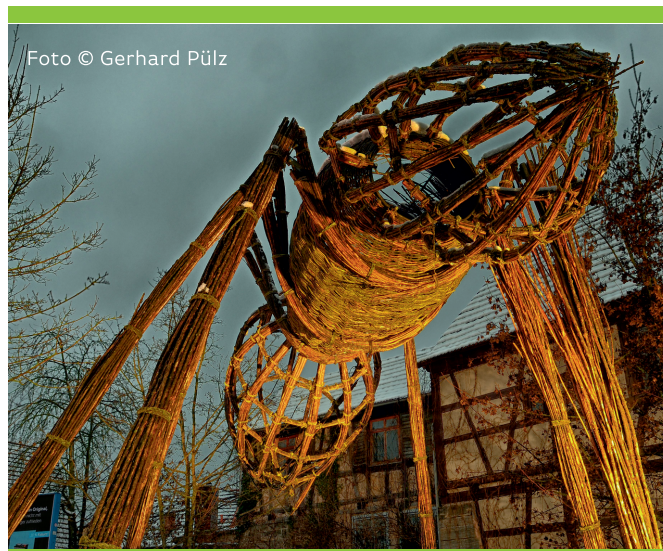

Flechtfiguren

Flechtfiguren

Ein besonderes Highlight in Lichtenfels sind die vielen Flechtfiguren, die die Innenstadt erobern: Sie balancieren auf der Mauer, sitzen am Rand des Brunnens oder tanzen auf einem Seil zwischen den Bäumen. Darunter verzaubern auch geflochtene Märchenfiguren: Das Sterntaler-Mädchen in luftiger Höhe, Frau Holle, die ihr Kissen schüttelt, Rapunzel mit seinem langen Haar und viele weitere Märchenfiguren verbreiten eine magische Stimmung.

Weitere Flechtwerke im Stadtgebiet:

- Bahnbeamter (gegenüber dem Güterbahnhof)
- Der Flechtknoten (Ortseinfahrt vom Klinikum)
- Tanzende Kinder (Kreisel, „An d. Moritzkappel“)
- Die Schrolln-Hüpfer (Ortsteil Stetten, Dorfmitte)
- Der Korbmacher (Ortsteil Schney, Schlossplatz)
- Tanzendes Pärchen (Ortsteil Isling, Dorfmitte)
- Spankorbmacher (Ortsteil Mistelfeld, Kirchplatz)
- Schubkarnnschieber (Ortsteil Trieb, Ortsausfahrt)
- Wanderer mit Kind (Ortsteil Oberlangheim, Dorfmitte)
- Skifahrer (Ortsteil Lahm, Langlaufloipe)

Flechtobjekte

Flechtobjekte

Die traditionelle Verbindung der Stadt Lichtenfels zum Flechthandwerk zeigen auch einige beeindruckende Flechtwerke. An verschiedenen Eingängen zur Innenstadt wird man von geflochtenen Blickfängen empfangen: Eine überdimensionale Ameise, das Flechttor vor dem Bahnhof oder der riesige Flechtknoten machen auf das Alleinstellungsmerkmal der Stadt aufmerksam. Direkt vor dem Rathaus thront einer der größten Körbe der Welt.